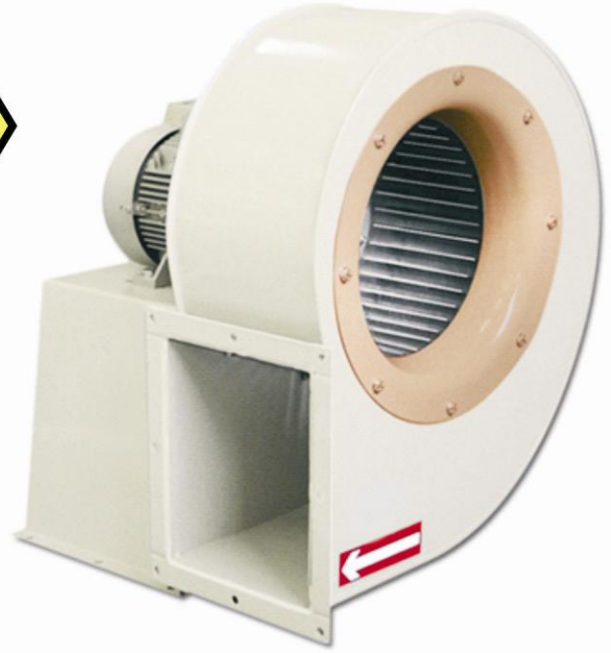

## P-EX-Fan 2100 Akrobat Kol ve Krevnler için

Tek emişli Santrifüj fan. Elektrostatik toz boyalı.  
Galvaniz çelikten mamul öne eğik sık kanatlı rotor.

Patlayıcı gazlar için Bölge 1 ve 2 ve aynı zamanda patlayıcı  
Tozlar için bölge 21 ve 22 ve uygun olarak tasarlanmıştır.

### Teknik Bilgiler:

Hava debisi:	1.200m <sup>3</sup> /h - 820Pa
Çıkış gücü:	0,75 kW
Voltaj:	Δ/Y 230/400 V
Devir:	2.855 U/min
Frekans:	50 Hz
Koruma sınıfı:	IP55
Ses seviyesi:	70 dB/A
Ağırlık:	13 kg
Giriş Çapı:	Ø 160mm
Çıkış Çapı:	Ø 200mm